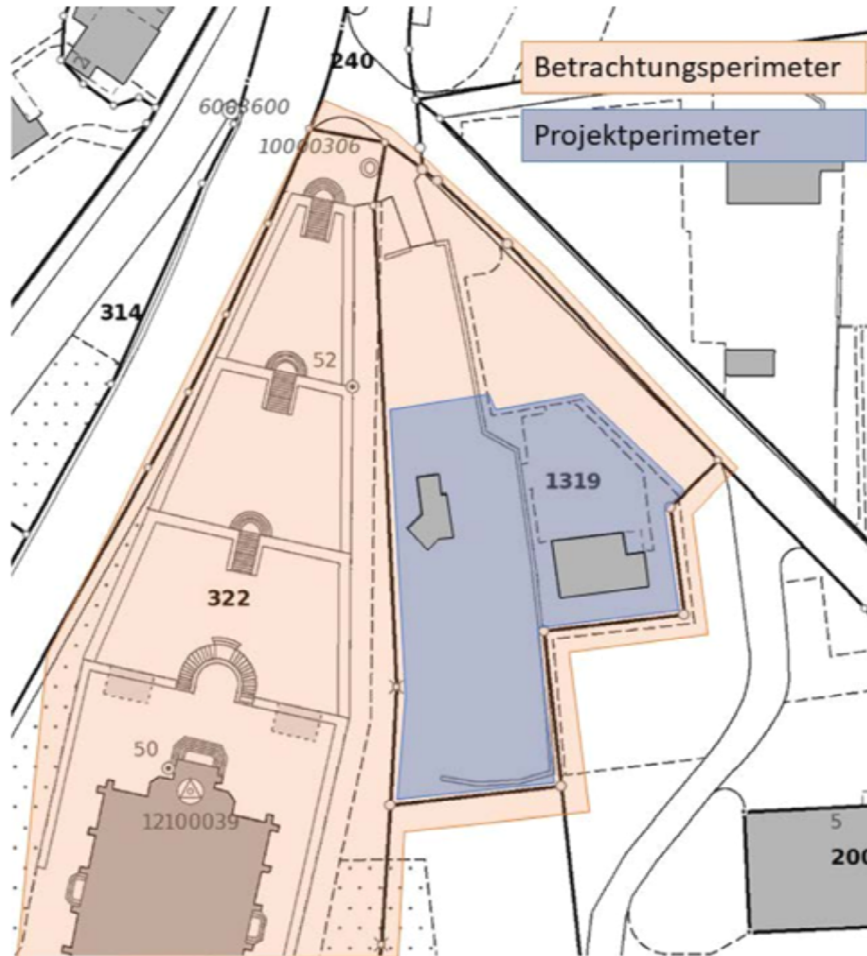

Situationsplan Projekt "Umgestaltung Friedhof Bürglen"

Beilage zur Botschaft des Einwohnergemeinderates an die Gemeindeversammlung vom 19. Mai 2022

Projektperimeter (räumlich)

Der eigentliche Projekt- und Betrachtungsperimeter ist wie folgt abgegrenzt:

Der Betrachtungsperimeter umfasst das gesamte Areal des Friedhofs / Pfarrkirche Lungern (inklusive des Friedhofs vor der Pfarrkirche)